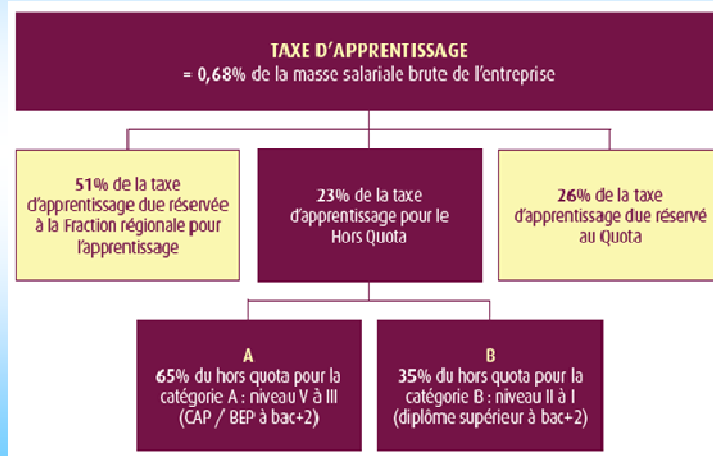

Le décret du 28 août 2014 n° 2014-985 modifie la répartition des fonds, selon le tableau ci-dessous.

Le Lycée Freyssinet est habilité à percevoir les 23% du hors quota A

**IBAN LGT E. Freyssinet Saint Briec
 FR76 1007 1220 0000 0010 0201 149
 BIC TRPUFRP1**